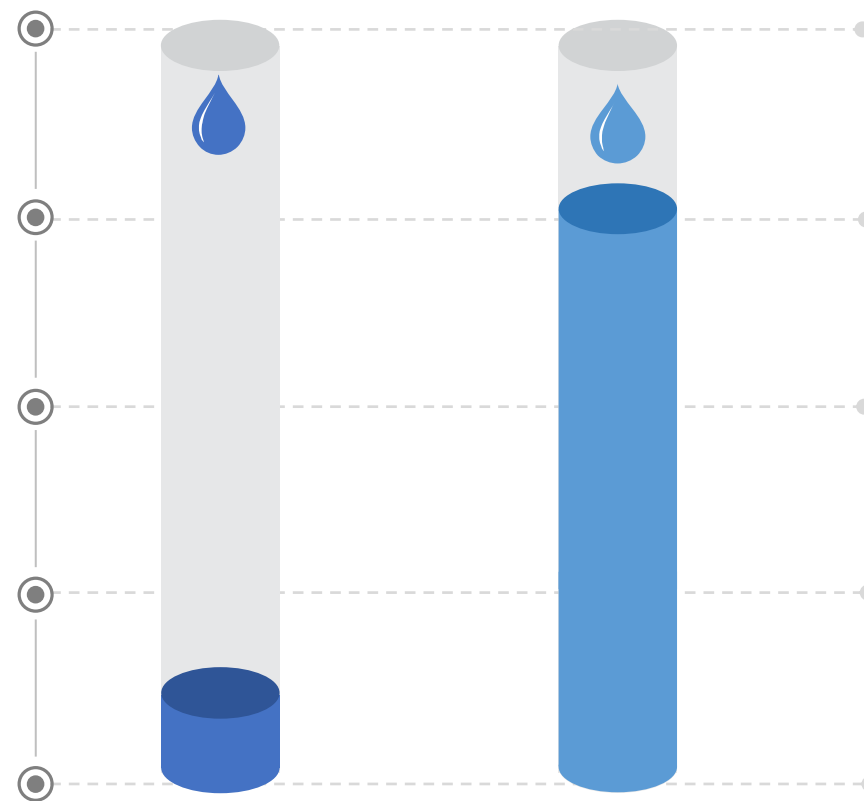

Mini款龙头净水器

可能是市面上最小的龙头净水器

BEYCLEAN
倍益清

Mini款龙头净水器

原创Mini小滤芯

普通滤芯
额定净水量50L

Mini小滤芯
额定净水量 **300** L

BEYCLEAN
倍益清

VC 美容滤芯

碳纤维滤芯

延伸滤芯配方

抛弃式滤芯 满足更多场景的配方设计

VC滤芯

保湿、补水、护肤、改善肌肤

碳纤维滤芯

长效除氯

更小更便捷 缩小25%

Mini卡接式快接头

一步轻松安装，轻轻一推即可卡入
小女生都可以轻松安装

Mini款龙头净水器

模式切换把手

尺寸 辅料 配件共用成熟结构
模块化采用稳定结构设计

一体化水路

模具一次成型
减少各项**超声/连接/安装**等工艺工序
大幅减少组装耗时 保证产品生产稳定