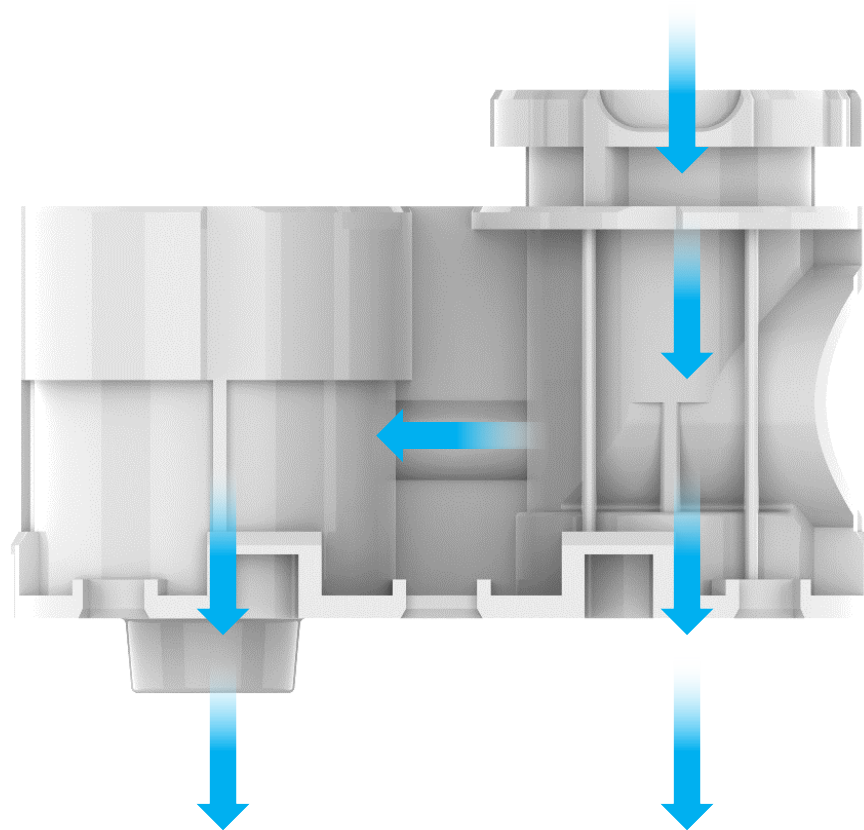

更小更便捷 缩小25%

Mini卡接式快接头

一步轻松安装，轻轻一推即可卡入
小女生都可以轻松安装

Mini款龙头净水器

模式切换把手

尺寸 辅料 配件共用成熟结构
模块化采用稳定结构设计

一体化水路

模具一次成型
减少各项**超声/连接/安装**等工艺工序
大幅减少组装耗时 保证产品生产稳定