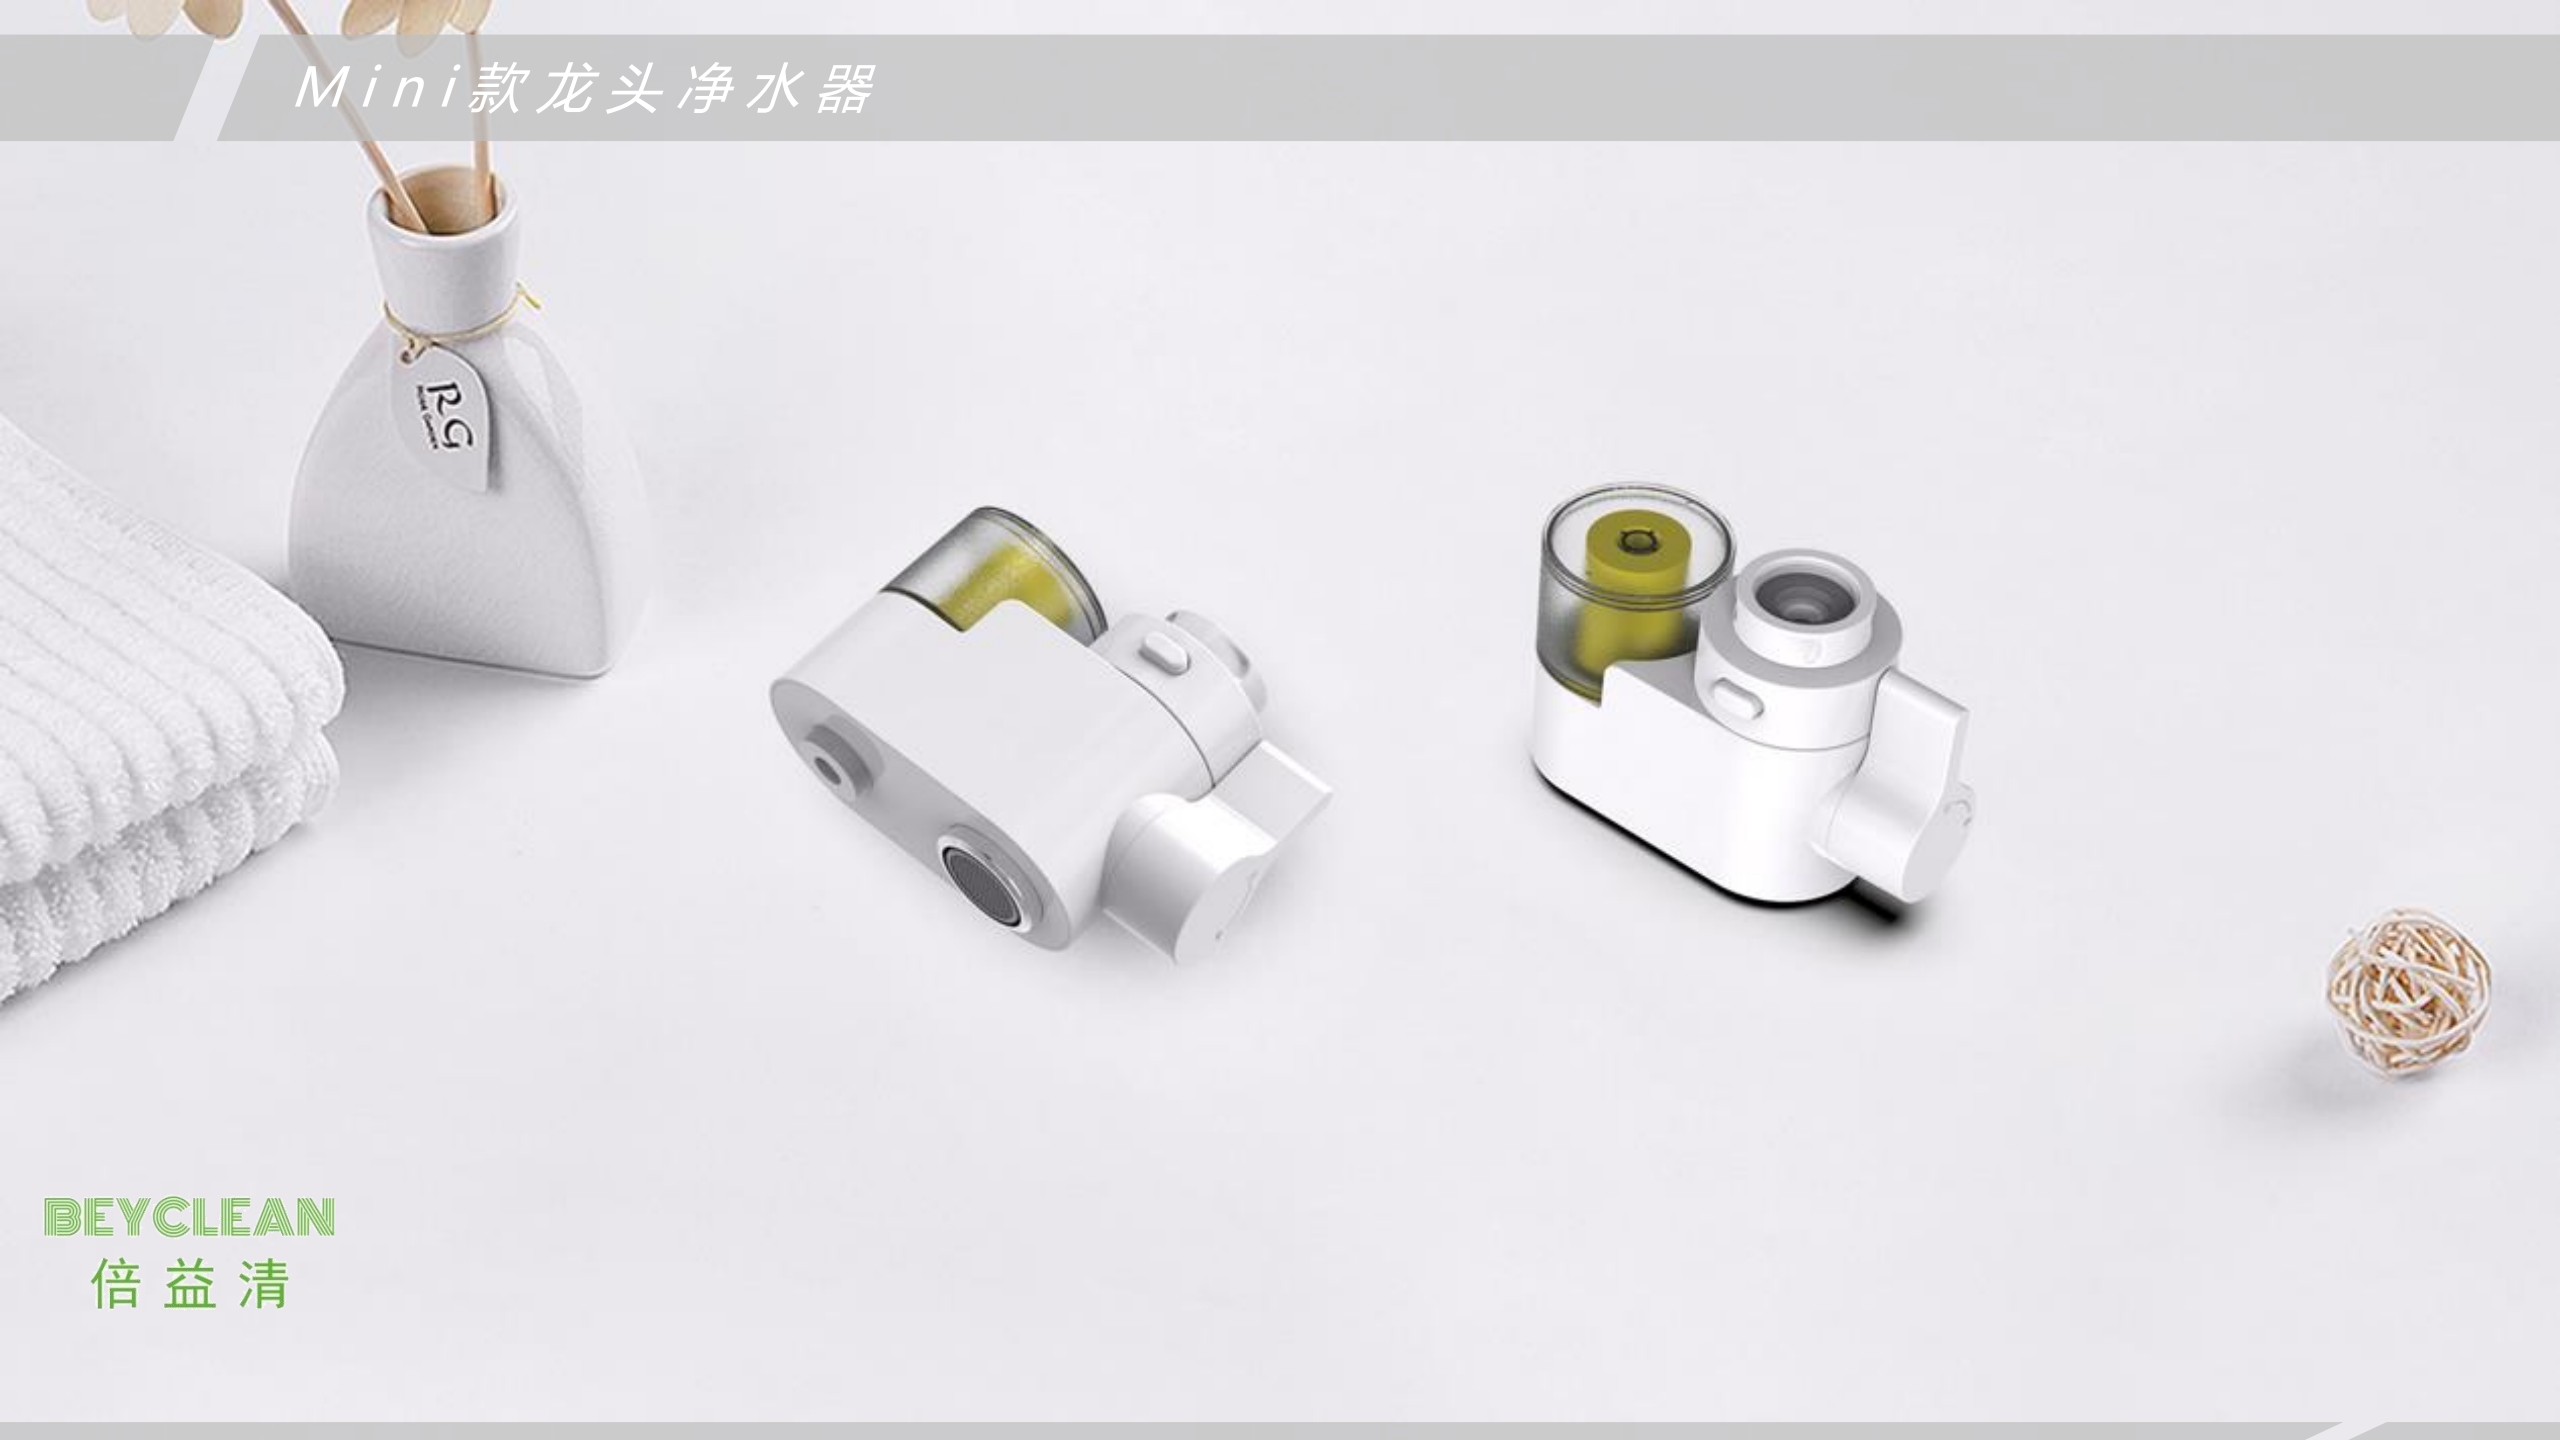

BEYCLEAN
倍益清

Mini款龙头净水器

东莞市倍益清环保科技有限公司

Beyclean Environmental Protection Technology

Mini款龙头净水器

BEYCLEAN
倍益清

Mini款龙头净水器

BEYCLEAN
倍益清

Mini款龙头净水器

可能是市面上最小的龙头净水器

BEYCLEAN
倍益清

Mini款龙头净水器

原创Mini小滤芯

普通滤芯
额定净水量50L

Mini小滤芯
额定净水量 **300** L

BEYCLEAN
倍益清

更小更便捷 缩小25%

Mini卡接式快接头

一步轻松安装，轻轻一推即可卡入
小女生都可以轻松安装

Mini款龙头净水器

模式切换把手

尺寸 辅料 配件共用成熟结构
模块化采用稳定结构设计

一体化水路

模具一次成型
减少各项**超声/连接/安装**等工艺工序
大幅减少组装耗时 保证产品生产稳定